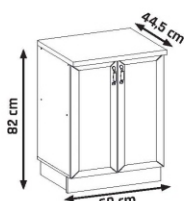

FE-04/G60:
66 €

FE-05/G80:
69 €

FE-06/G80W:
76 €

FE-07/D40 3S: **110 €**

FE-08/D60 P: **66 €**

FE-09/D60: **93 €**

FE-10/D80: **100 €**

FE-14/REGAL 3D:
172 €