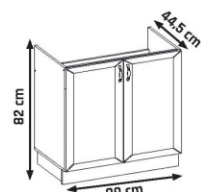

FE-04/G60:
66 €

FE-05/G80:
69 €

FE-06/G80W:
76 €

FE-07/D40 3S: **110 €**

FE-08/D60 P: **66 €**

FE-09/D60: **93 €**

FE-10/D80: **100 €**

FE-14/REGAL 3D:
172 €