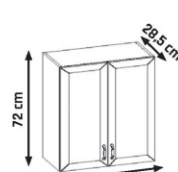

+ MOŽNOST OBJEDAT AJ AKO SEKTOR

555 €
FEBE

foto: KUCHYNA 260; krém

AKCIA : 472 €

SET Krém 260 cm

FE-01/G30:
41 €

FE-02/G40:
41 €

FE-03/G60 OKAP:
41 €