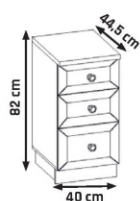

FE-07/D40 3S: **110 €**