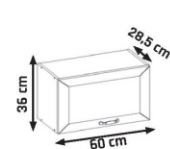

+ MOŽNOST OBJEDAT AJ AKO SEKTOR

555 €
FEBE

foto: KUCHYNA 260; krém

AKCIA : 472 €

SET Krém 260 cm

FE-01/G30:
41 €

FE-02/G40:
41 €

FE-03/G60 OKAP:
41 €