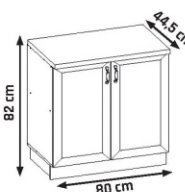

FE-04/G60:
66 €

FE-05/G80:
69 €

FE-06/G80W:
76 €

FE-07/D40 3S: **110 €**

FE-08/D60 P: **66 €**

FE-09/D60: **93 €**

FE-10/D80: **100 €**

FE-14/REGAL 3D:
172 €