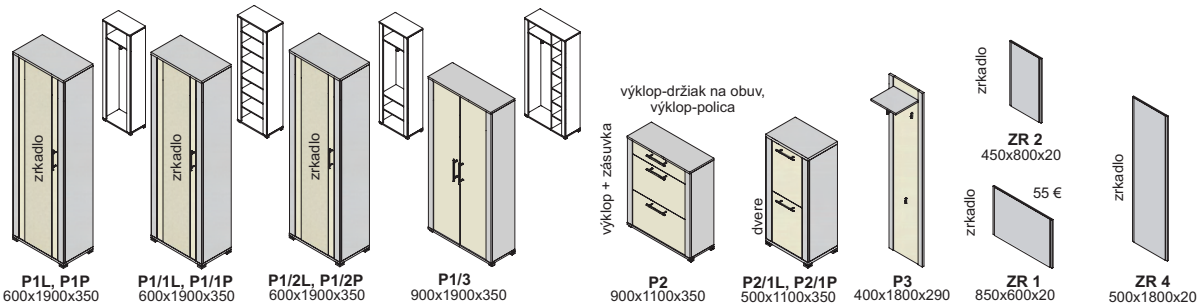

Výber modulov

predsieň peking - korpus

predsieň peking plus - predné plochy - dviarka, čielka zásuviek

predsieň peking - korpus a predné plochy

vešiaky

damian

úchytky

ALENA 192

MONIKA 192

nožičky

AL 60x60x10

Ostatné úchytky a nožičky na strane 50 na objednávku

predsieň paris - korpus a predné plochy

vešiaky

GS 92, AL

GS 92, nerez

GS 92, lesk

úchytky

US 92-128, AL

US 92-128, nerez

US 92-128, lesk

nožičky

AL 60x60x10

Ostatné úchytky a nožičky na strane 50 na objednávku