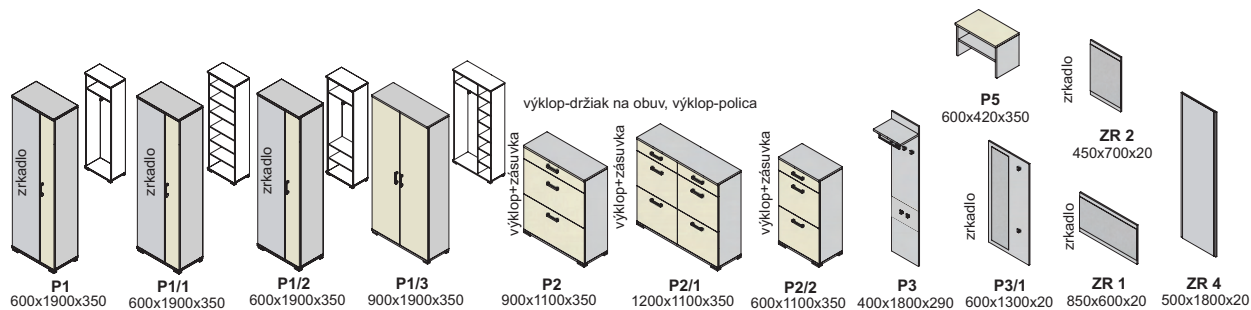

Výber modulov

predsieň peking - korpus

predsieň peking plus - predné plochy - dviarka, čielka zásuviek

predsieň peking - korpus a predné plochy

vešiaky

damian

úchytky

ALENA 192

MONIKA 192

nožičky

AL 60x60x10

Ostatné úchytky a nožičky na strane 50 na objednávku

predsieň paris - korpus a predné plochy

vešiaky

GS 92, AL

GS 92, nerez

GS 92, lesk

úchytky

US 92-128, AL

US 92-128, nerez

US 92-128, lesk

nožičky

AL 60x60x10

Ostatné úchytky a nožičky na strane 50 na objednávku