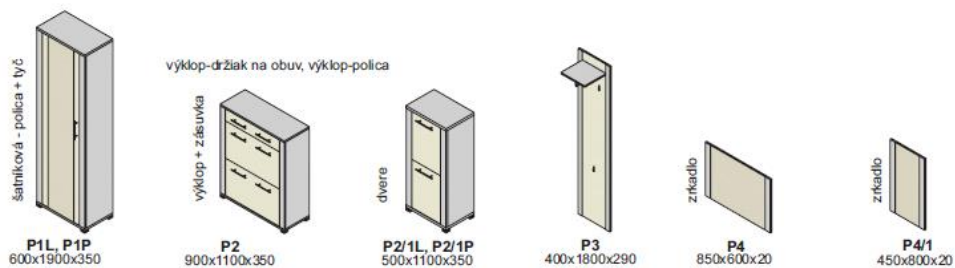

Výber modulov

predsieň peking - korpus

predsieň peking plus - predné plochy - dvierka, čielka zásuviek

predsieň peking - korpus a predné plochy

vešiaky

damian

úchytky

ALENA 192

WMN 136-192

KORA 192

MONIKA 192

nožičky

AL 100x50x10

PEKING PREDSIĚŇ

[www.prestige-nabytok.sk](http://www.prestige-nabytok.sk)

vyber modulov

predsieň peking - korpus

predsieň peking plus - predné plochy - dvierka, čielka zásuviek

predsieň peking - korpus a predné plochy

vešiaky

damian

úchytky

ALENA 192

MONIKA 192