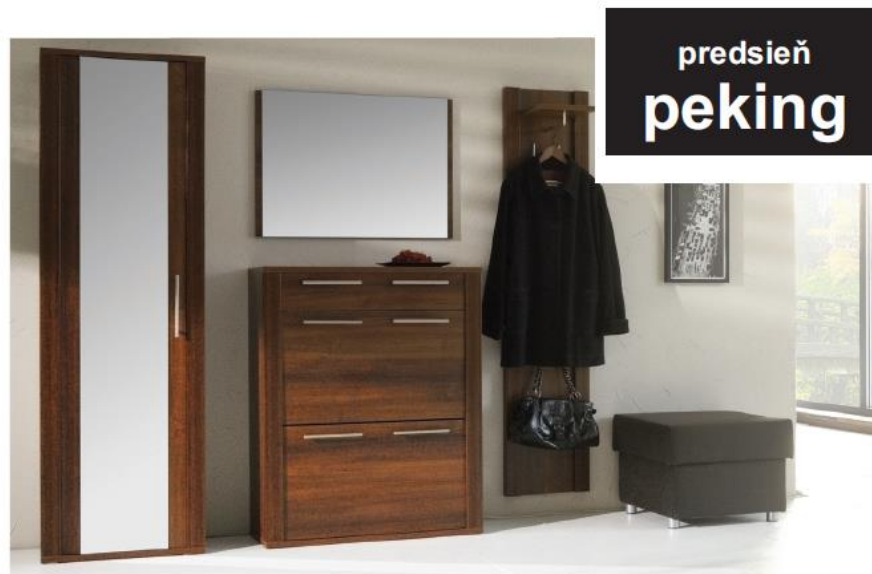

Výber modulov

predsieň peking - korpus

predsieň peking plus - predné plochy - dvierka, čielka zásuviek

predsieň peking - korpus a predné plochy

vešiaky

damian

úchytky

ALENA 192