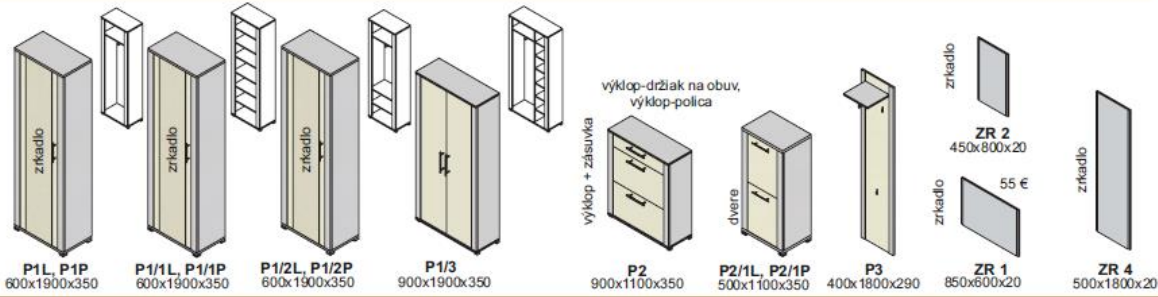

WMN 136-192

KORA 192

MONIKA 192

nožičky

AL 100x50x10

PEKING PREDSIĚŇ

[www.prestige-nabytok.sk](http://www.prestige-nabytok.sk)

vyber modulov

predsieň peking - korpus

predsieň peking plus - predné plochy - dvierka, čielka zásuviek

predsieň peking - korpus a predné plochy

vešiaky

damian

úchytky

ALENA 192

MONIKA 192